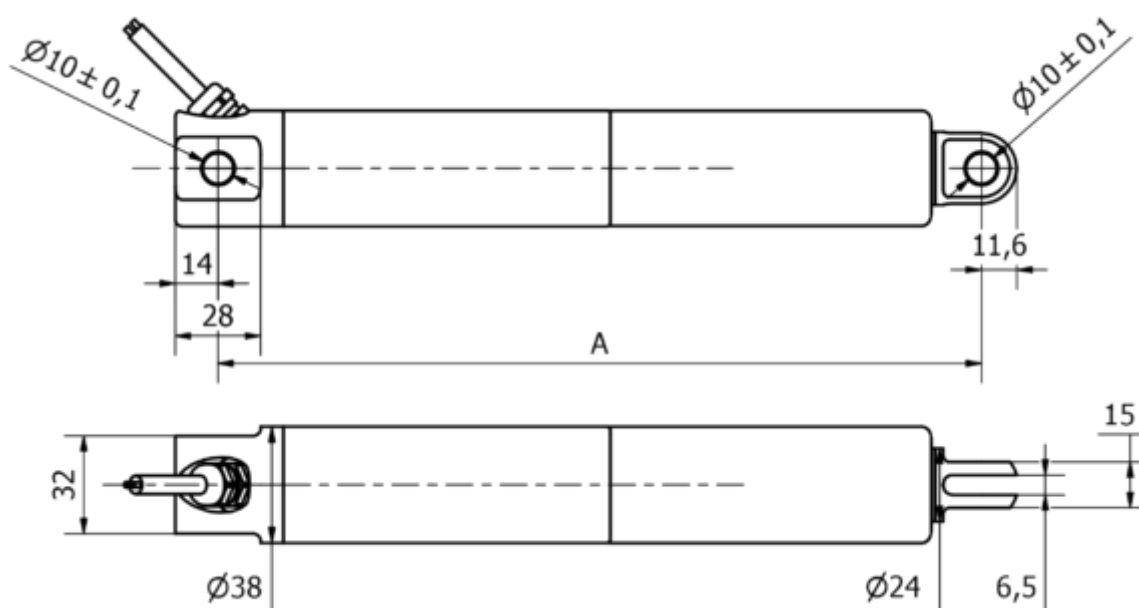

Varenummer: 8S38210004003KCNLSN0

Beskrivelse: KLEElīne38, 100mm, 400N, 14 mm/s, Rustfast, IP69K
24 VDC, 3 m. kabel, Limit Switch, Clevis

Mål

A	= 200 + slaglængde/stroke
Hastighed mm/s	= 14 mm/s
Kabel længde	= 3 m
Option	= Limit switch
Slaglængde (mm)	= 100
Spænding	= 24 V